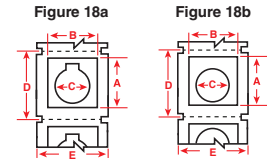

Service temp: -4°F to 212°F Application temp: 50°F to 212°F
Average Outdoor Durability: Up to 10 years
Agency approvals:

Fits Printer Model(s)	Diagram	Catalog #	Color	Hole Diameter C Inch (mm)	Label Height A Inch (mm)	Label Width B Inch (mm)	Vert. Repeat D Inch (mm)	Web Width E Inch (mm)	Labels Per Row	Labels Per Roll	Rec. Ribbon
BBP31, BBP33	Fig. 18a	B30EP-167-593-BK	Black	0.885 (22.5)	1.500 (38.1)	1.200 (30.5)	1.750 (44.5)	2.500 (63.5)	1	200	B30-R4400-WT
BBP31, BBP33	Fig. 18a	B30EP-167-593-GN	Green	0.885 (22.5)	1.500 (38.1)	1.200 (30.5)	1.750 (44.5)	2.500 (63.5)	1	200	B30-R4400-WT
BBP31, BBP33	Fig. 18a	B30EP-167-593-RD	Red	0.885 (22.5)	1.500 (38.1)	1.200 (30.5)	1.750 (44.5)	2.500 (63.5)	1	200	B30-R4400-WT
BBP31, BBP33	Fig. 18a	B30EP-167-593-WT	White	0.885 (22.5)	1.500 (38.1)	1.200 (30.5)	1.750 (44.5)	2.500 (63.5)	1	200	B30-R6000
BBP31, BBP33	Fig. 18a	B30EP-167-593-YL	Yellow	0.885 (22.5)	1.500 (38.1)	1.200 (30.5)	1.750 (44.5)	2.500 (63.5)	1	200	B30-R6000
BBP31, BBP33	Fig. 18b	B30EP-167U-593-BK	Black	0.885 (22.5)	1.500 (38.1)	1.200 (30.5)	1.750 (44.5)	2.500 (63.5)	1	200	B30-R4400-WT
BBP31, BBP33	Fig. 18b	B30EP-167U-593-GN	Green	0.885 (22.5)	1.500 (38.1)	1.200 (30.5)	1.750 (44.5)	2.500 (63.5)	1	200	B30-R4400-WT
BBP31, BBP33	Fig. 18b	B30EP-167U-593-RD	Red	0.885 (22.5)	1.500 (38.1)	1.200 (30.5)	1.750 (44.5)	2.500 (63.5)	1	200	B30-R4400-WT
BBP31, BBP33	Fig. 18b	B30EP-167U-593-WT	White	0.885 (22.5)	1.500 (38.1)	1.200 (30.5)	1.750 (44.5)	2.500 (63.5)	1	200	B30-R6000
BBP31, BBP33	Fig. 18b	B30EP-167U-593-YL	Yellow	0.885 (22.5)	1.500 (38.1)	1.200 (30.5)	1.750 (44.5)	2.500 (63.5)	1	200	B30-R6000
BBP31, BBP33	Fig. 18a	B30EP-168-593-BK	Black	0.885 (22.5)	1.900 (48.3)	1.200 (30.5)	2.125 (54.0)	2.500 (63.5)	1	180	B30-R4400-WT
BBP31, BBP33	Fig. 18a	B30EP-168-593-GN	Green	0.885 (22.5)	1.900 (48.3)	1.200 (30.5)	2.125 (54.0)	2.500 (63.5)	1	180	B30-R4400-WT
BBP31, BBP33	Fig. 18a	B30EP-168-593-RD	Red	0.885 (22.5)	1.900 (48.3)	1.200 (30.5)	2.125 (54.0)	2.500 (63.5)	1	180	B30-R4400-WT
BBP31, BBP33	Fig. 18a	B30EP-168-593-WT	White	0.885 (22.5)	1.900 (48.3)	1.200 (30.5)	2.125 (54.0)	2.500 (63.5)	1	180	B30-R6000
BBP31, BBP33	Fig. 18a	B30EP-168-593-YL	Yellow	0.885 (22.5)	1.900 (48.3)	1.200 (30.5)	2.125 (54.0)	2.500 (63.5)	1	180	B30-R6000
BBP31, BBP33	Fig. 18a	B30EP-169-593-BK	Black	1.200 (30.5)	1.800 (45.7)	1.800 (45.7)	2.000 (50.8)	2.500 (63.5)	1	190	B30-R4400-WT
BBP31, BBP33	Fig. 18a	B30EP-169-593-GN	Green	1.200 (30.5)	1.800 (45.7)	1.800 (45.7)	2.000 (50.8)	2.500 (63.5)	1	190	B30-R4400-WT
BBP31, BBP33	Fig. 18a	B30EP-169-593-RD	Red	1.200 (30.5)	1.800 (45.7)	1.800 (45.7)	2.000 (50.8)	2.500 (63.5)	1	190	B30-R4400-WT
BBP31, BBP33	Fig. 18a	B30EP-169-593-WT	White	1.200 (30.5)	1.800 (45.7)	1.800 (45.7)	2.000 (50.8)	2.500 (63.5)	1	190	B30-R6000
BBP31, BBP33	Fig. 18a	B30EP-169-593-YL	Yellow	1.200 (30.5)	1.800 (45.7)	1.800 (45.7)	2.000 (50.8)	2.500 (63.5)	1	190	B30-R6000
BBP31, BBP33	Fig. 18a	B30EP-170-593-BK	Black	1.200 (30.5)	2.400 (60.9)	2.400 (60.9)	2.625 (66.7)	3.250 (82.6)	1	145	B30-R4400-WT
BBP31, BBP33	Fig. 18a	B30EP-170-593-GN	Green	1.200 (30.5)	2.400 (60.9)	2.400 (60.9)	2.625 (66.7)	3.250 (82.6)	1	145	B30-R4400-WT
BBP31, BBP33	Fig. 18a	B30EP-170-593-RD	Red	1.200 (30.5)	2.400 (60.9)	2.400 (60.9)	2.625 (66.7)	3.250 (82.6)	1	145	B30-R4400-WT
BBP31, BBP33	Fig. 18a	B30EP-170-593-WT	White	1.200 (30.5)	2.400 (60.9)	2.400 (60.9)	2.625 (66.7)	3.250 (82.6)	1	145	B30-R6000
BBP31, BBP33	Fig. 18a	B30EP-170-593-YL	Yellow	1.200 (30.5)	2.400 (60.9)	2.400 (60.9)	2.625 (66.7)	3.250 (82.6)	1	145	B30-R6000